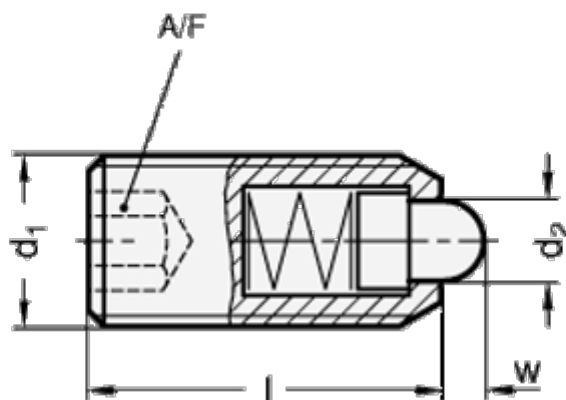

Varenummer: 206154M20BS  
Beskrivelse: E+G trykstykke m.indv. 6-kant  
Stål, GN 615.4-M20-BS

## Mål

d1	= M20
d2	= 10
Fjedertryk N bund	= 81
Fjedertryk N top	= 39
Længde l	= 43
W	= 6.5